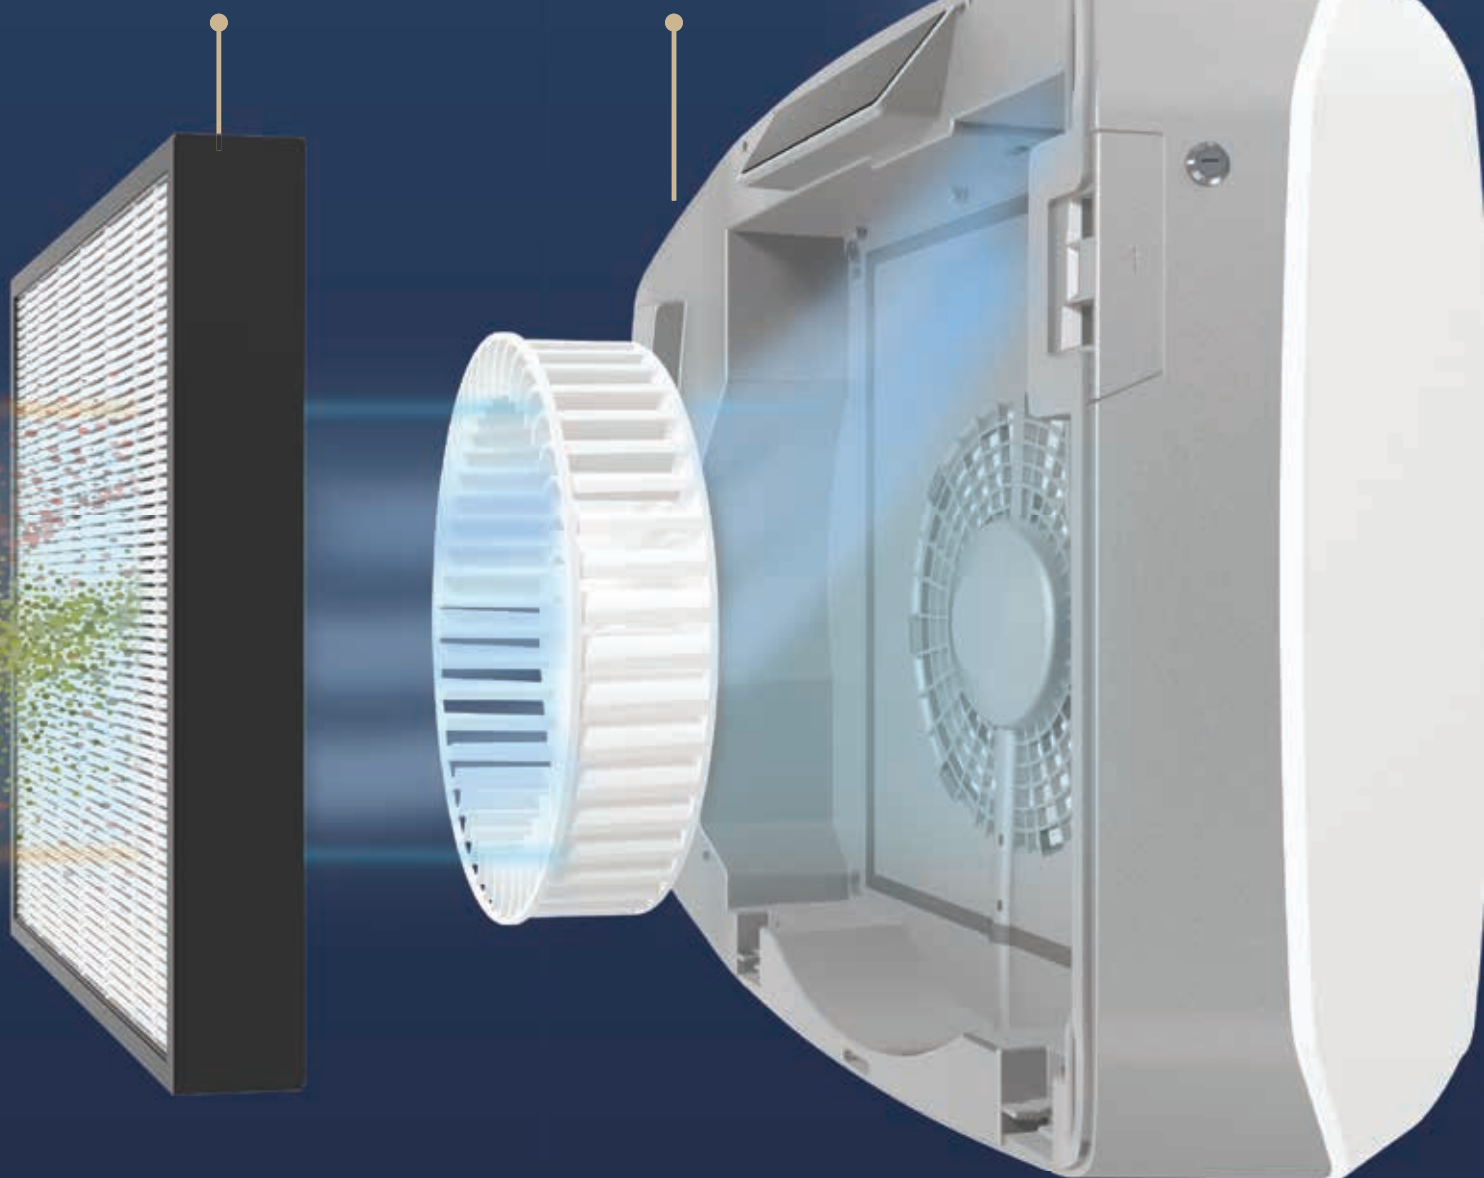

2

La **filtración de carbono** activo absorbe los olores y los COVs (Compuestos orgánicos volátiles) aire

3

El filtro **True HEPA** captura el **99.97%** de las partículas presentes en el aire*

El tratamiento antimicrobiano del filtro HEPA reduce efectivamente el desarrollo de bacterias y hongos en el filtro

4

El Ionizador Bipolar **PlasmaTrue™** mejora la eficiencia de captura del filtro de partículas

INTELIGENTE

Tecnología Patentada y Adaptable

EnviroSmart™

La Tecnología Patentada EnviroSmart™ utiliza sensores láser dobles autorregulables para medir el sonido, el movimiento y la calidad del aire

PureView™

Ver para creer

¡La mejor manera de que las personas que están dentro de tus instalaciones vean que te tomas en serio su salud es mostrándoselo!

Lo invisible se hace visible con la tecnología PureView™, una pantalla display que permite ver el porcentaje de partículas nocivas eliminadas del aire. De esta manera, podemos ver lo que está ocurriendo en tiempo real.

Estado de la sala: muestra la calidad del aire actual en la sala y el % de partículas capturadas en tiempo real.

PM2.5: partículas muy pequeñas en el aire que tiene un diámetro de 2.5 micrómetros indica en tiempo real los niveles de PM2.5 que ingresan al purificador y que se eliminan en el proceso de filtración.