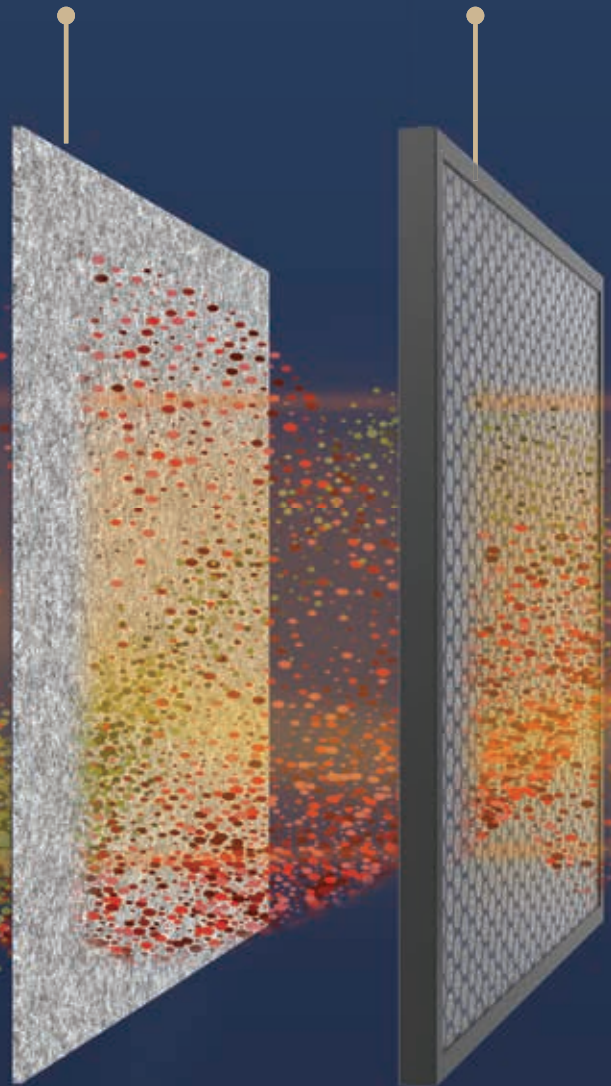

Resistente y Fiable

EFICAZ

Rendimiento Comprobado

El proceso de filtración en cuatro etapas de AeraMax Professional combina los siguientes métodos probados para limpiar el aire de manera efectiva

1

El **pre-filtro** captura partículas grandes y contaminantes y ayuda a proteger la vida útil de otros filtros

2

La **filtración de carbono** activo absorbe los olores y los COVs (Compuestos orgánicos volátiles) aire

3

El filtro **True HEPA** captura el **99.97%** de las partículas presentes en el aire*

El tratamiento antimicrobiano del filtro HEPA reduce efectivamente el desarrollo de bacterias y hongos en el filtro

Dos contadores de partículas láser de alta calidad controlan la calidad del aire a medida que ingresa en el purificador, permitiendo que la pantalla muestre los datos de calidad del aire en dos modos de visualización diferentes:

Estado de la sala: muestra la calidad del aire actual en la sala y el % de partículas capturadas en tiempo real.

PM2.5: partículas muy pequeñas en el aire que tiene un diámetro de 2.5 micrómetros indica en tiempo real los niveles de PM2.5 que ingresan al purificador y que se eliminan en el proceso de filtración.