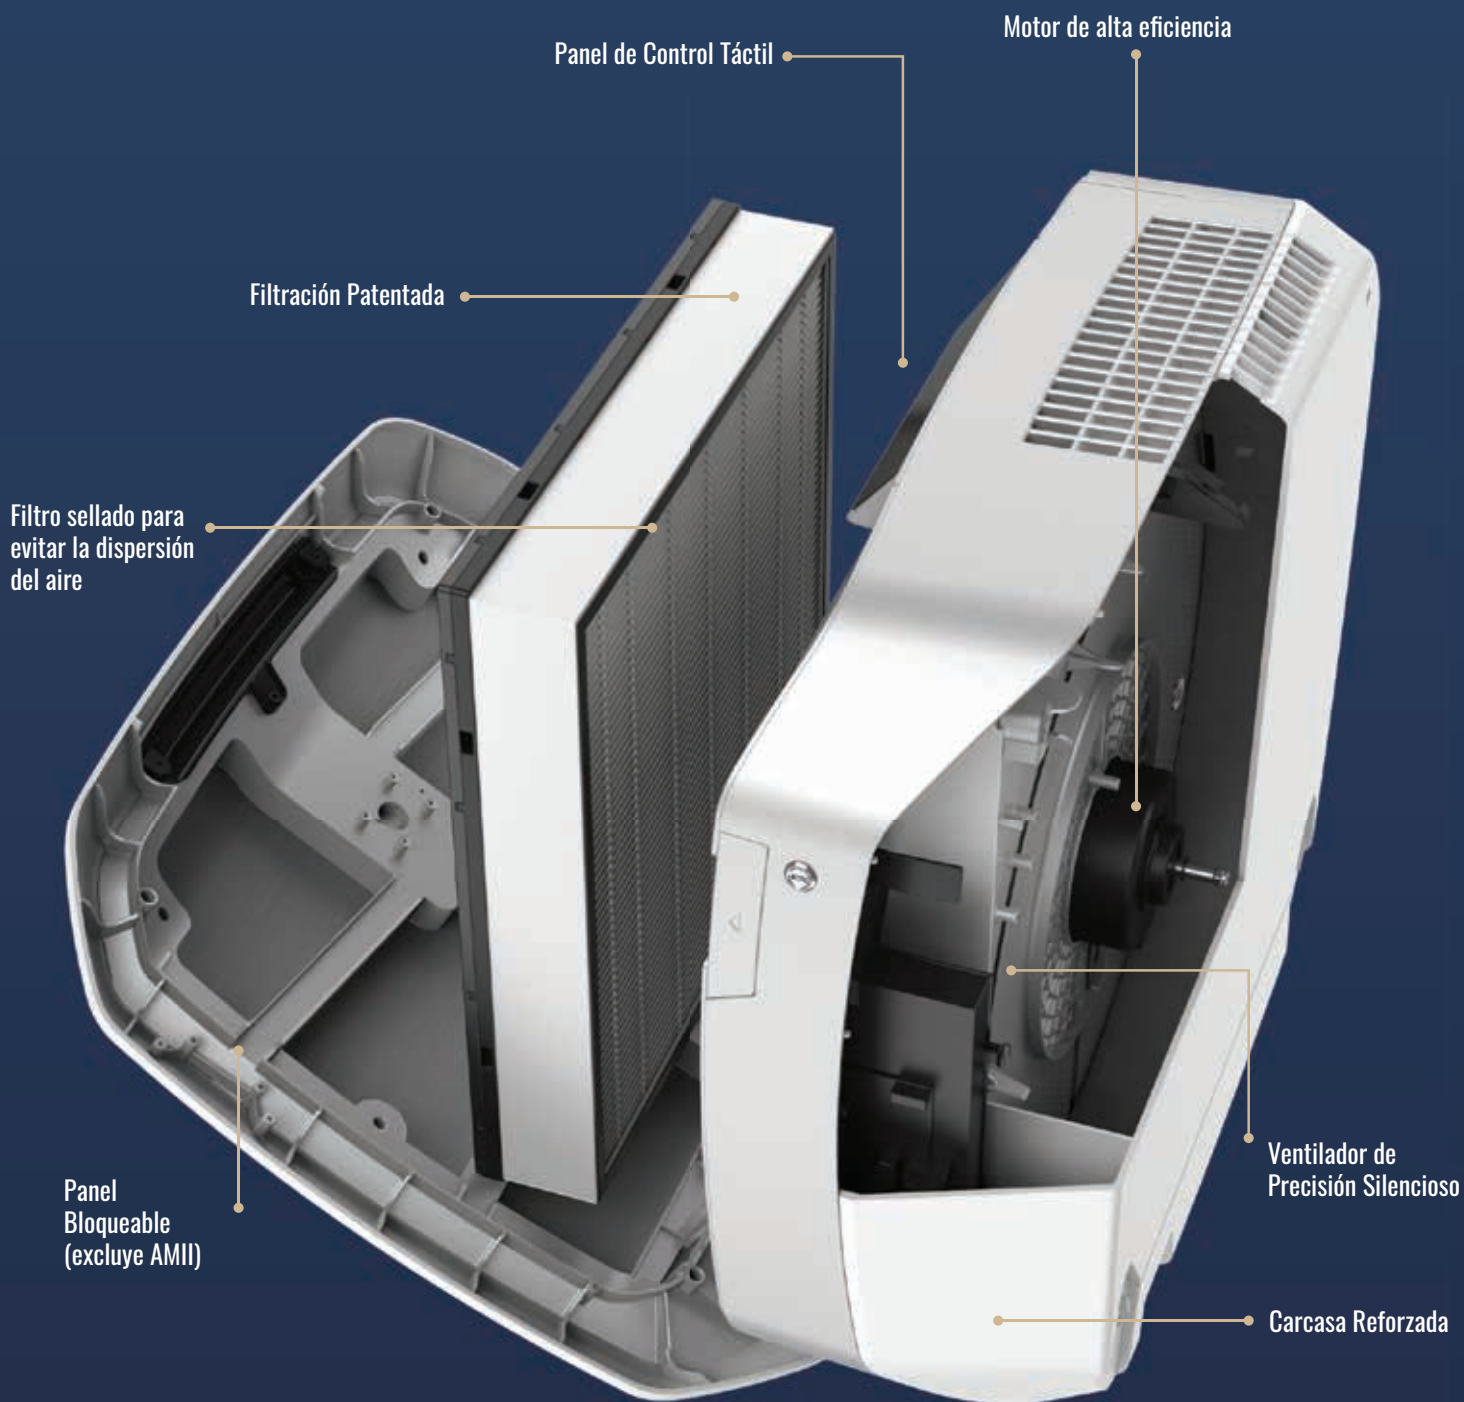

Dos contadores de partículas láser de alta calidad controlan la calidad del aire a medida que ingresa en el purificador, permitiendo que la pantalla muestre los datos de calidad del aire en dos modos de visualización diferentes:

Estado de la sala: muestra la calidad del aire actual en la sala y el % de partículas capturadas en tiempo real.

PM2.5: partículas muy pequeñas en el aire que tiene un diámetro de 2.5 micrómetros indica en tiempo real los niveles de PM2.5 que ingresan al purificador y que se eliminan en el proceso de filtración.

La pantalla también muestra los niveles de COV/Olores y los recordatorios de cambio de filtro.

Máxima tranquilidad para los usuarios

INTEGRADO

Un Complemento Perfecto

Los purificadores AeraMax Professional han sido diseñados para integrarse sin problemas en tus instalaciones. Todos los modelos se pueden montar en la pared, son de diseño discreto y estéticamente atractivos, proporcionando purificación de aire donde más se necesite.

DURADERO

Resistente y Fiable

Todas las unidades AeraMax Professional están diseñadas teniendo en cuenta el funcionamiento 24/7/365, lo cual se traduce en un uso continuo. Esto significa que están fabricados con componentes y filtros de calidad superior y carcasas reforzadas.