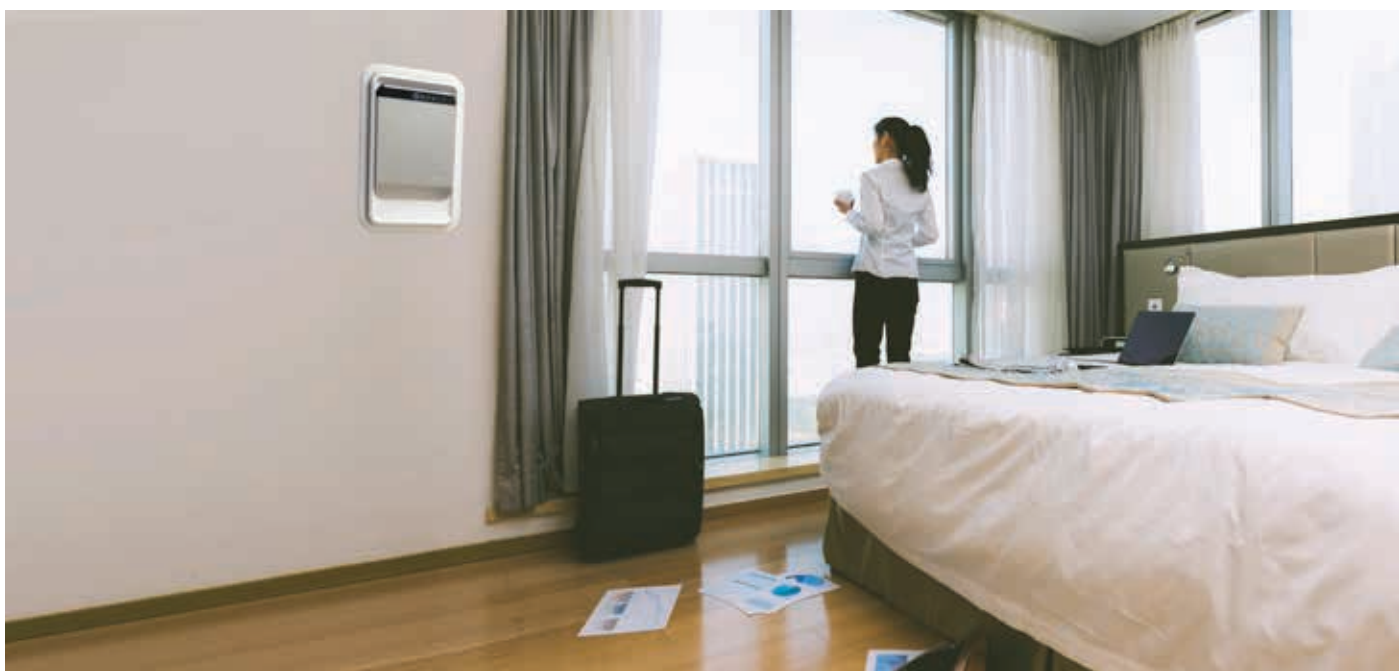

La pantalla también muestra los niveles de COV/Olores y los recordatorios de cambio de filtro.

Máxima tranquilidad para los usuarios

INTEGRADO

Un Complemento Perfecto

Los purificadores AeraMax Professional han sido diseñados para integrarse sin problemas en tus instalaciones. Todos los modelos se pueden montar en la pared, son de diseño discreto y estéticamente atractivos, proporcionando purificación de aire donde más se necesite.