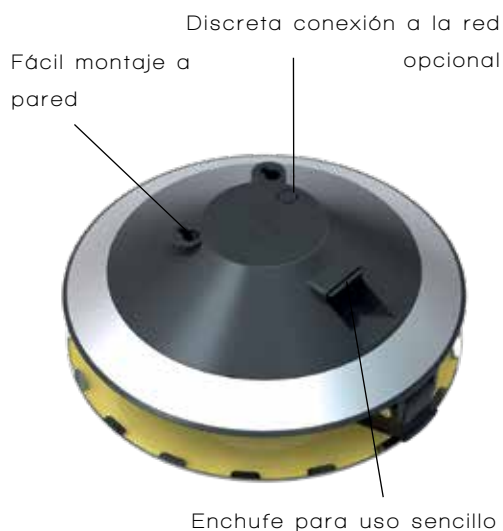

El diseño circular permite una salida de luz de 360 grados con tubos Synergetic® patentados de luz verde mientras la placa adhesiva permanece oculta al público manteniendo un área útil adhesiva del 100%.

Escanea el código QR para
ver el video promocional del
Aura

CARACTERÍSTICAS

- Diseño moderno, con forma elegante.
- Cubierta de acero inoxidable (mate)
- Bajo perfil gracias al diseño compacto
- Diseño ultra discreto gracias a la placa adhesiva oculta a la vista
- Utilización del 100% de la placa adhesiva, asegurando la máxima eficiencia.
- Conforme a la legislación en higiene ambiental, protege a usuarios de insectos voladores.
- Tecnología de tubos UV Synergetic® con doble emisión de longitud de onda para un incremento de la captura.
- Mantenimiento fácil y rápido, sin herramientas.
- Rápida y sencilla conexión por cable o más discreta instalando directamente a un punto de luz
- Fabricado en Acero inoxidable y poli-carbonato resistente a UV.

Bisagra independiente de 90 grados

CÓDIGO	ZL051
DESCRIPCIÓN	Aura, 22 Vatios, acero inoxidable
DIMENSIONES (MM) Al x An x P	270 x 270 x 135
COBERTURA (M²)	40
TUBOS	1 x TGX22
PLACA ADHESIVA	1 x INL198
PESO (KG)	1.9

COBERTURA

40 m²

APLICACIÓN

Zonas Expuestas
Al Público