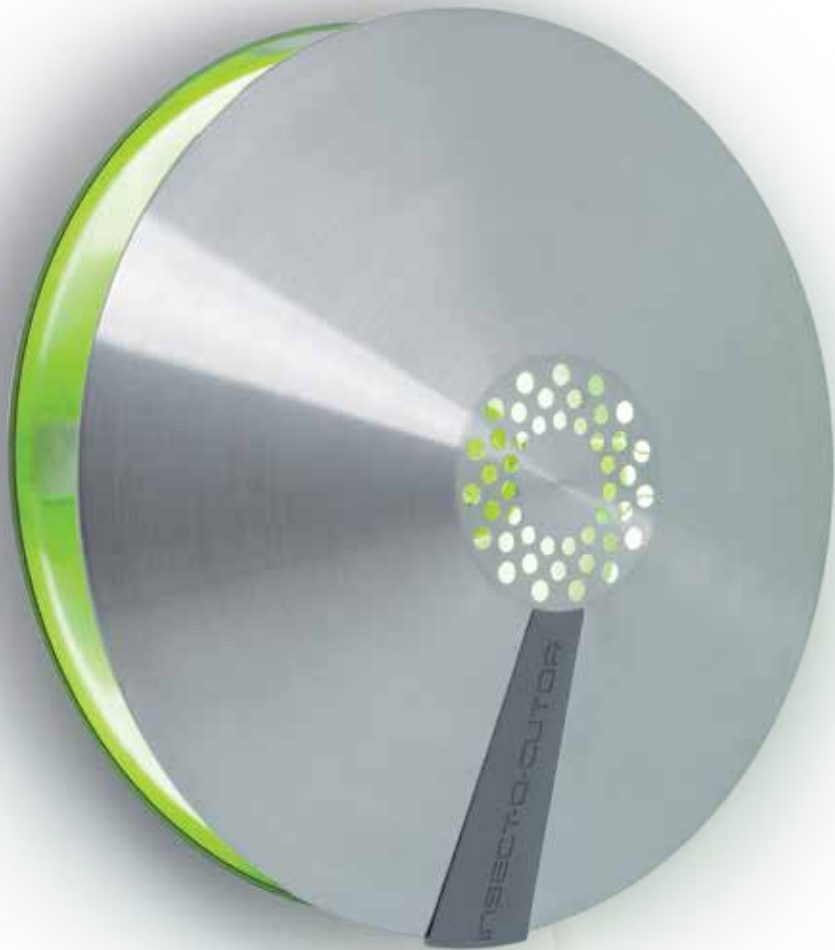

Atractivo y moderno, Aura® es un equipo decorativo, ultradiscreto diseñado para áreas expuestas al público. Idóneo para uso en cafés, restaurantes, bares y hoteles, Aura proporciona una solución estética, elegante y moderna a la vez que una máxima eficacia.

El diseño circular permite una salida de luz de 360 grados con tubos Synergetic® patentados de luz verde mientras la placa adhesiva permanece oculta al público manteniendo un área útil adhesiva del 100%.

Escanea el código QR para
ver el video promocional del
Aura

CARACTERÍSTICAS

- Diseño moderno, con forma elegante.
- Cubierta de acero inoxidable (mate)
- Bajo perfil gracias al diseño compacto
- Diseño ultra discreto gracias a la placa adhesiva oculta a la vista
- Utilización del 100% de la placa adhesiva, asegurando la máxima eficiencia.
- Conforme a la legislación en higiene ambiental, protege a usuarios de insectos voladores.
- Tecnología de tubos UV Synergetic® con doble emisión de longitud de onda para un incremento de la captura.
- Mantenimiento fácil y rápido, sin herramientas.
- Rápida y sencilla conexión por cable o más discreta instalando directamente a un punto de luz
- Fabricado en Acero inoxidable y poli-carbonato resistente a UV.

Bisagra independiente de 90 grados

CÓDIGO	ZL051
DESCRIPCIÓN	Aura, 22 Vatios, acero inoxidable
DIMENSIONES (MM) Al x An x P	270 x 270 x 135
COBERTURA (M²)	40
TUBOS	1 x TGX22
PLACA ADHESIVA	1 x INL198
PESO (KG)	1.9